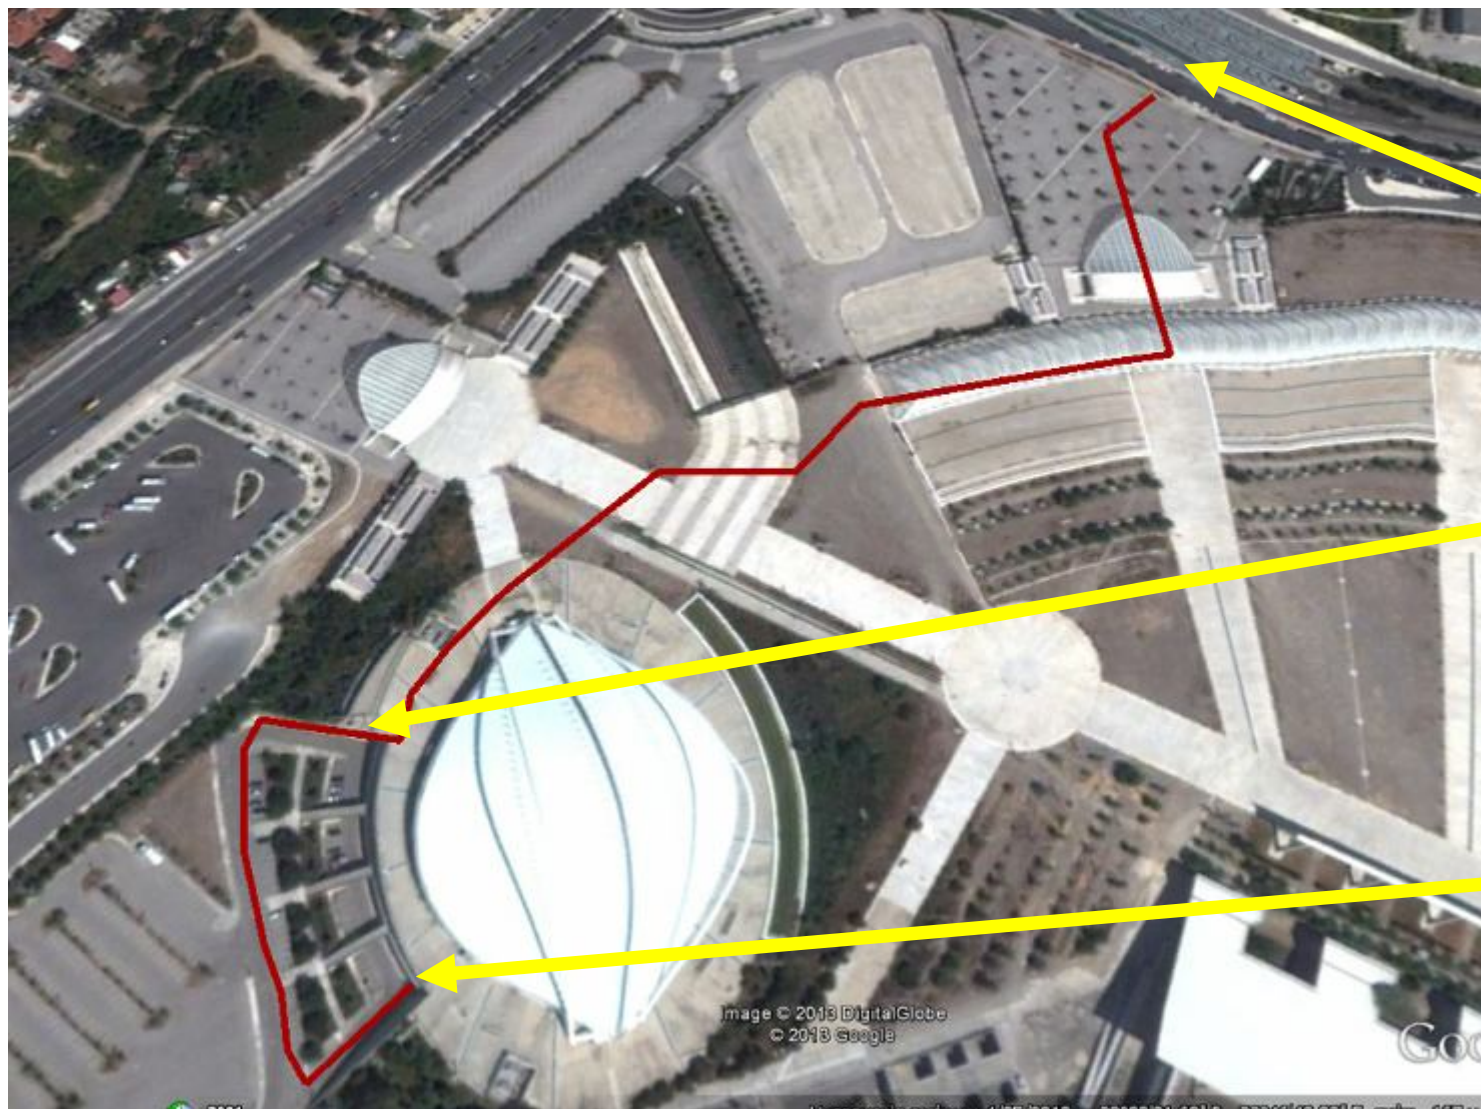

ΕΚΛΟΓΕΣ ΤΕΕ 2013 / ΑΤΤΙΚΗ – ΠΡΟΣΕΛΕΥΣΗ

Στην Αθήνα οι εκλογές θα διεξαχθούν στο Ολυμπιακό ποδηλατοδρόμιο στο ΟΑΚΑ.

Η πρόσβαση στο ΟΑΚΑ θα γίνεται με 2 τρόπους:

1. Ηλεκτρικός – Σταθμός ειρήνη. Η διαδρομή από τον σταθμό του Ηλεκτρικού προς τις εκλογές είναι η Παρακάτω.

ΣΤΑΘΜΟΣ
ΗΛΕΚΤΡΙΚΟΥ
«ΕΙΡΗΝΗ»

ΣΚΑΛΑ ΑΠΟ ΤΟ
ΕΠΙΠΕΔΟ 2 ΣΤΟ
ΕΠΙΠΕΔΟ -1

ΕΙΣΟΔΟΣ ΕΚΛΟΓΩΝ
– ΣΤΑΘΜΗ «-1»

2. Με αυτοκίνητο από τις οδούς Σπύρου Λούη (και τα 2 ρεύματα) & Λεωφόρος Κύμης (ρεύμα προς Αττική Οδό).

Υπάρχουν 1000 θέσεις parking - τα parking φαίνονται παρακάτω.

PARKING A
Για υποψήφιους – θα
είναι ανοιχτό από το
πρωί.

PARKING B
Για ψηφοφόρους – θα
είναι ανοιχτό μετά τις
9:00 το πρωί

Οι εκλογές θα διεξαχθούν στην σάλα που υπάρχει στο κέντρο του ποδηλατοδρομίου:

ΕΙΣΟΔΟΣ ΕΚΛΟΓΩΝ
ΠΡΟΣ ΤΟΝ ΧΩΡΟ
ΤΩΝ ΕΚΛΟΓΩΝ